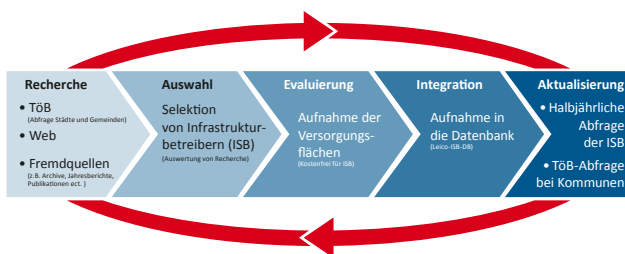

# Leico ist da!

**Das führende Portal für  
Leitungsauskünfte in Deutschland**

**Leico**  
LEITUNGS-CHECK-ONLINE

[www.leitungs-check-online.de](http://www.leitungs-check-online.de)

powered by **infreSt**

# Die Datenbank für jede Leistungsauskunft

Die Grundlage für die Einholung von Leitungsauskünften bei Leico bildet die seit mehr als 10 Jahren entwickelte und qualitätsgesicherte Leico-Datenbank. Mit mehr als 90% aller Infrastrukturbetreiber (ISB) in Deutschland bietet sie das qualitativ und quantitativ vollständigste Angebot zur erfolgreichen Leitungsanfrage in Deutschland.

Zur Bewältigung der besonderen Herausforderung bei der Leitungsauskunft, möglichst mit einer Bauanfrage alle erforderlichen Leitungsbetreiber zu erreichen und damit im Rahmen der sich zunehmend auch in der Bauwirtschaft digitalisierenden Prozesse alle notwendigen Auskünfte in einem vollständig digitalen Work-Flow zu erhalten, bietet die Leico-Datenbank damit die perfekte Basis.