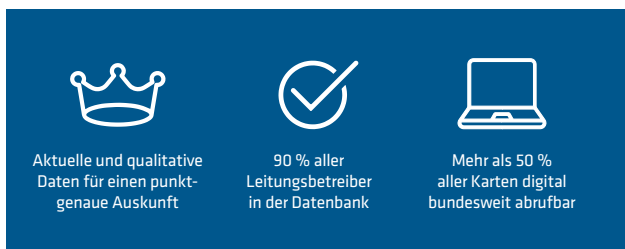

# Leico ist da!

**Das führende Portal für  
Leitungsauskünfte in Deutschland**

**Leico**  
LEITUNGS-CHECK-ONLINE

[www.leitungs-check-online.de](http://www.leitungs-check-online.de)

powered by **infreSt**

# Die Datenbank für jede Leistungsauskunft

Die Grundlage für die Einholung von Leitungsauskünften bei Leico bildet die seit mehr als 10 Jahren entwickelte und qualitätsgesicherte Leico-Datenbank. Mit mehr als 90% aller Infrastrukturbetreiber (ISB) in Deutschland bietet sie das qualitativ und quantitativ vollständigste Angebot zur erfolgreichen Leitungsanfrage in Deutschland.

Zur Bewältigung der besonderen Herausforderung bei der Leitungsauskunft, möglichst mit einer Bauanfrage alle erforderlichen Leitungsbetreiber zu erreichen und damit im Rahmen der sich zunehmend auch in der Bauwirtschaft digitalisierenden Prozesse alle notwendigen Auskünfte in einem vollständig digitalen Work-Flow zu erhalten, bietet die Leico-Datenbank damit die perfekte Basis.